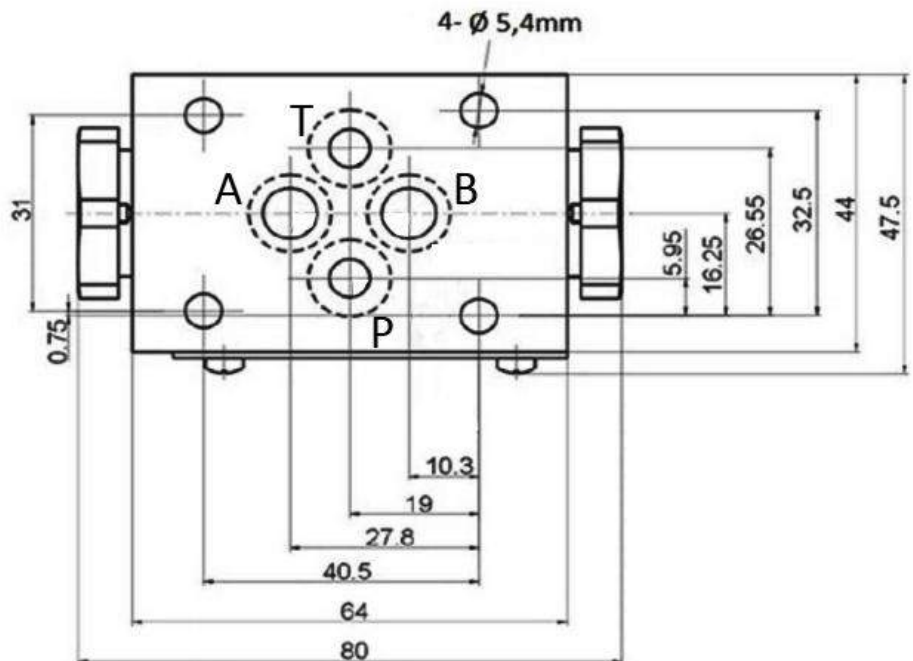

13110

[mm]

Šifra / Code	13110
Max. pretok / Max. flow [l/min]	60
Max. tlak / Max. pressure [bar]	315
Tlak odpiranja / Opening pressure [bar]	0,5