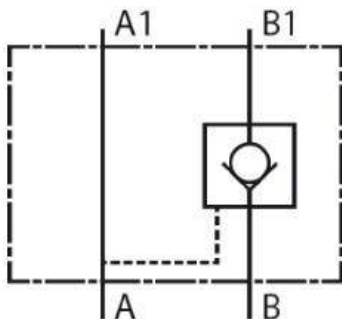

13110

[mm]

Šifra / Code	13110
Max. pretok / Max. flow [l/min]	60
Max. tlak / Max. pressure [bar]	315
Tlak odpiranja / Opening pressure [bar]	0,5